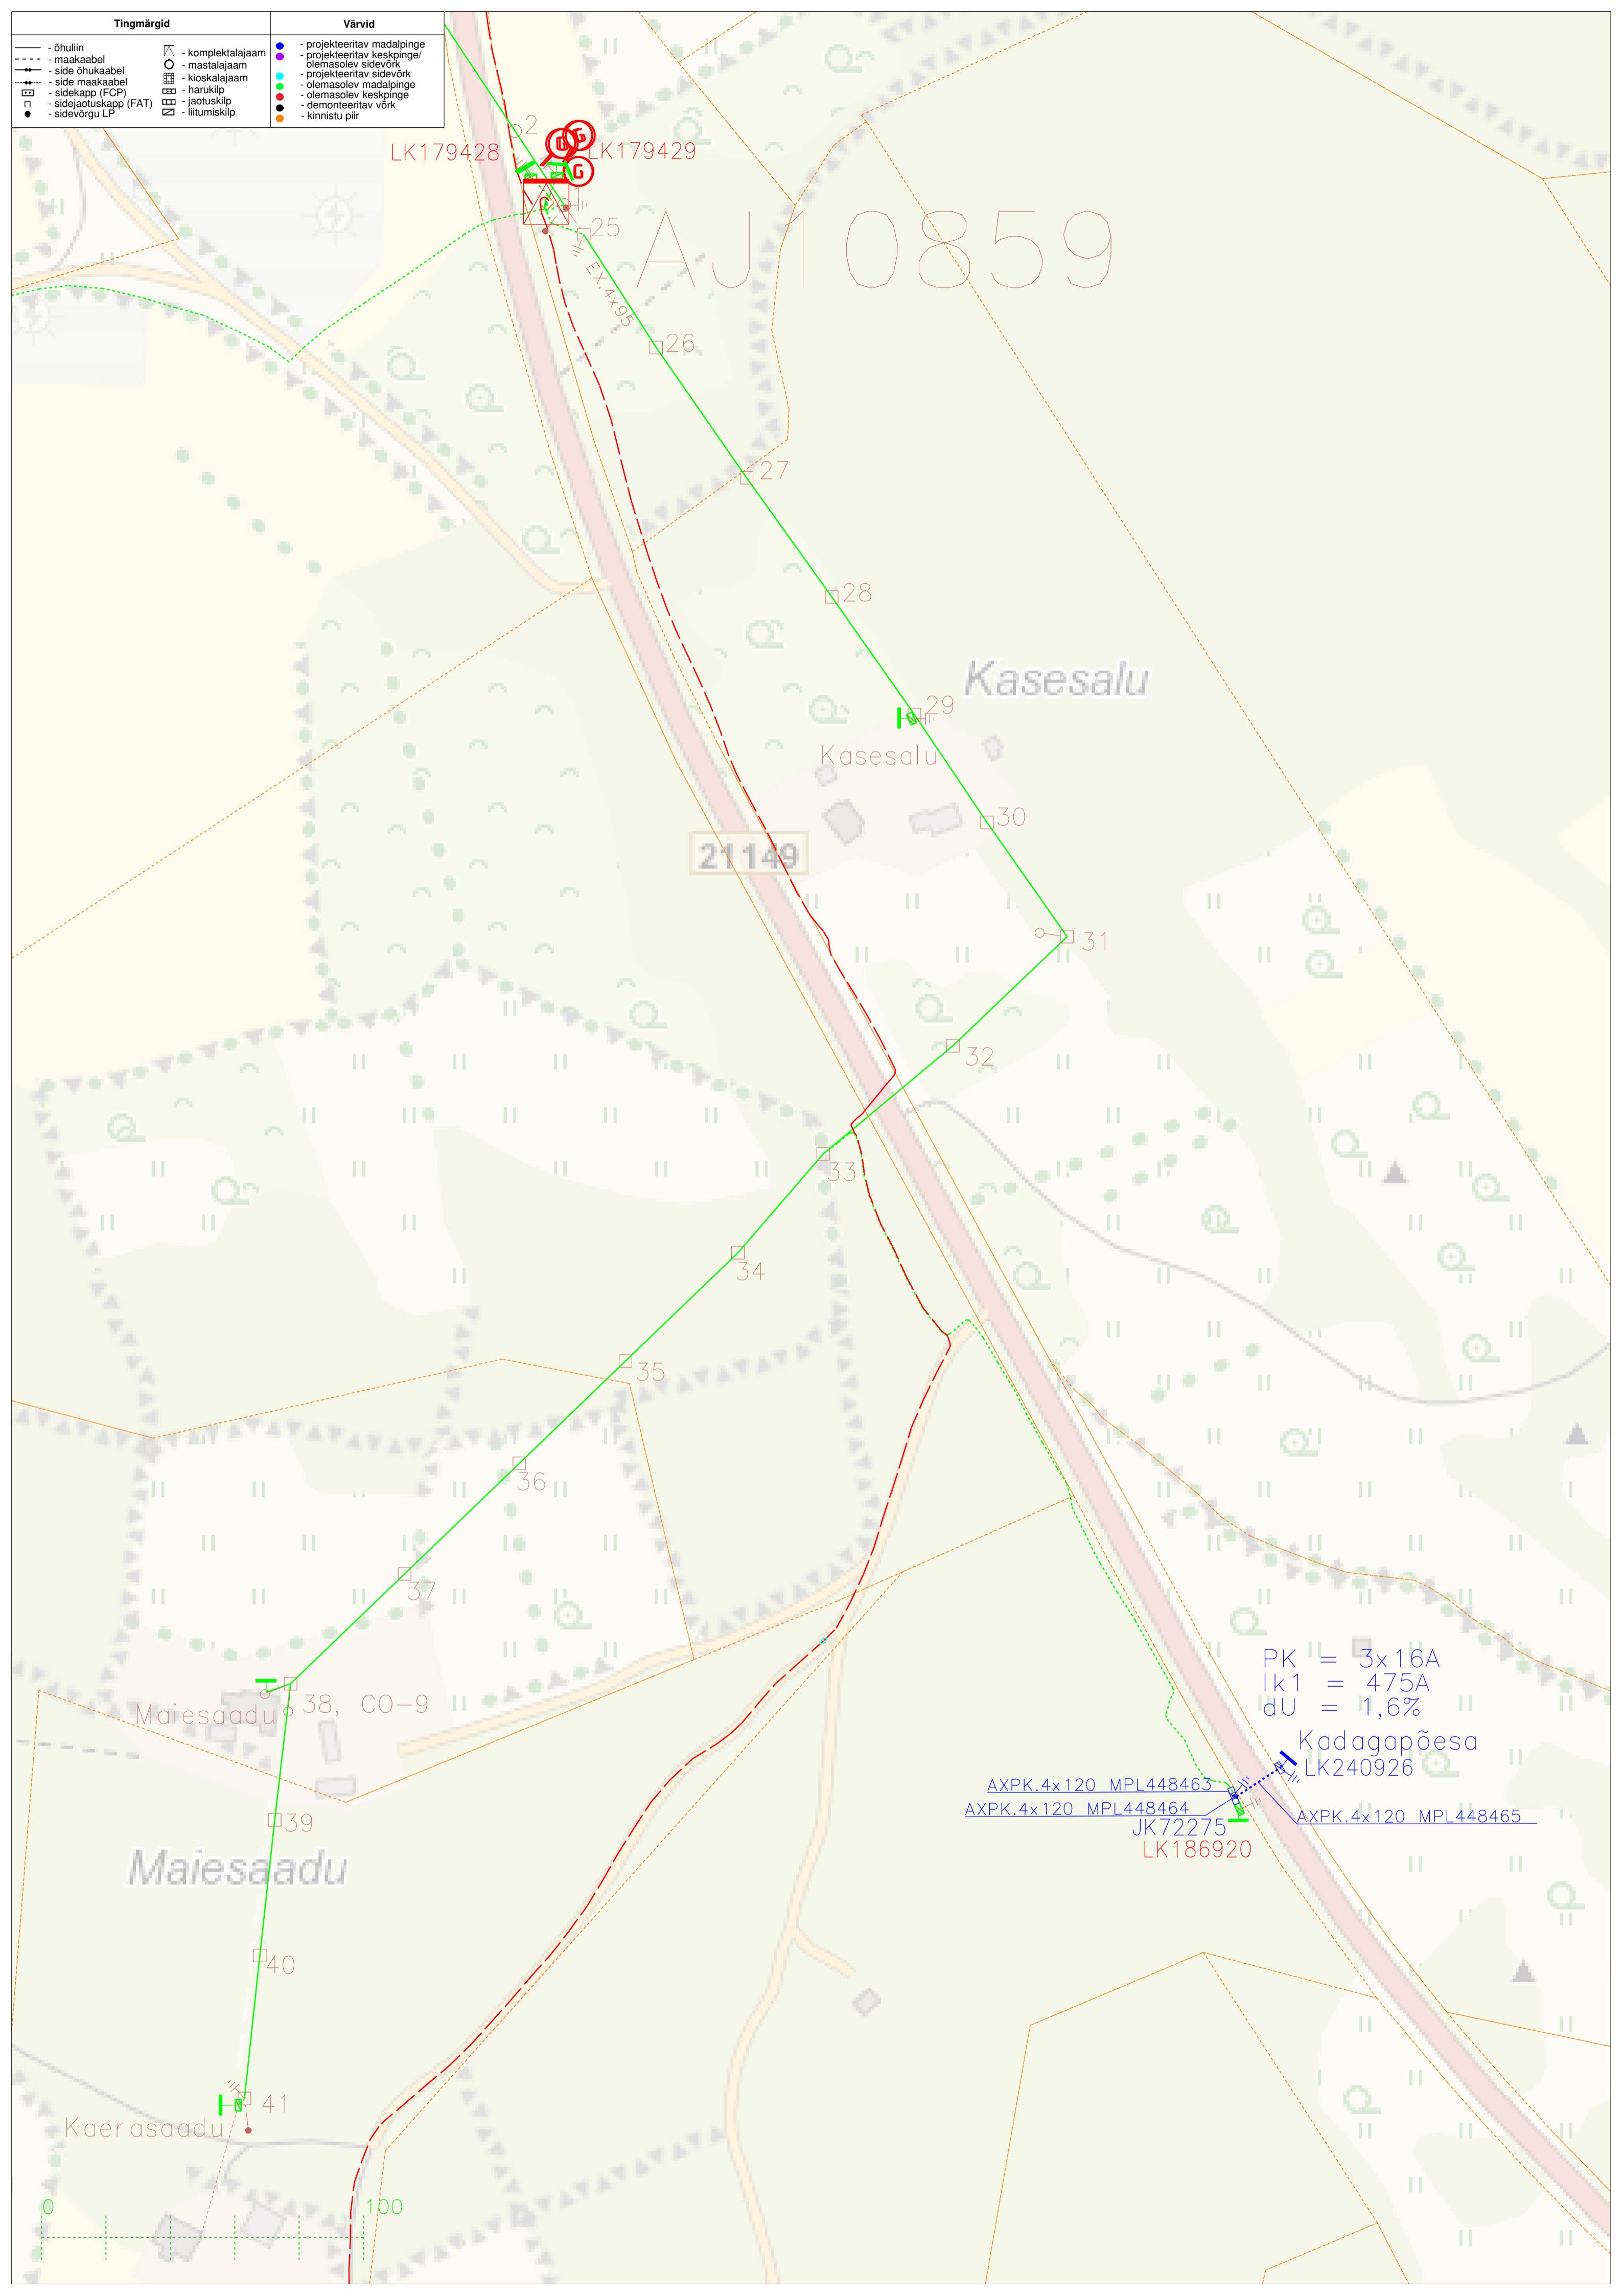

Tingmärgid	Värvid
- õhuliin	○ - komplektalajaam
- maakaabel	○ - mastalajaam
- side õhukaabel	■ - kioskalajaam
- side maakaabel	■ - harukilp
- sidekapp (FCP)	■ - jaotuskilp
- sidejaotuskapp (FAT)	■ - liitumiskilp
- sidevõrgu LP	
	● - projekteeritav madalpinge
	● - projekteeritav keskpinge/
	● - olemasolev sidevõrk
	● - projekteeritav sidevõrk
	● - olemasolev madalpinge
	● - olemasolev keskpinge
	● - demonteeritav võrk
	● - kinnistu piir

AJ 10859

LK179428 LK179429

21149

Kasesalu

Kasesalu

Maiesaadu 38, CO-9

Maiesaadu

Kaerasaadu